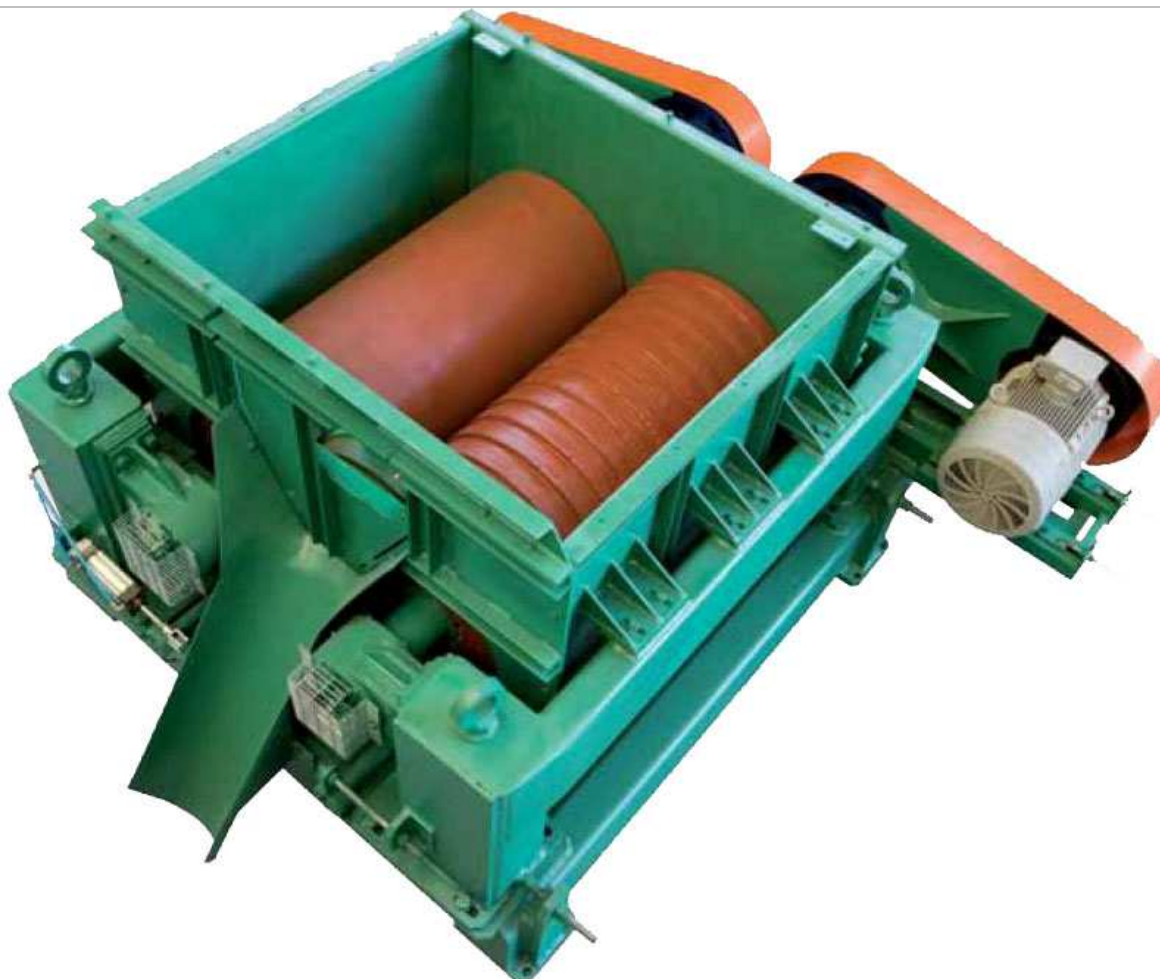

Scansapietre a rulli Stone device with drum

[Watch the video at](http://youtu.be/hxfgAurLOyg) : <http://youtu.be/hxfgAurLOyg>

Эта машина построена из прочной и устойчивой рамы, сделан для автоматического разделения камней из глины , без необходимости персонала, и без остановки цикла для ручного удаления камней.

ТЕХНИЧЕСКИЕ ХАРАКТЕРИСТИКИ - TECHNICAL CHARACTERISTICS

МОЩНОСТЬ	СКОРОСТЬ ВРАЩЕНИЯ	ПРОДУКЦИЯ м ³ / h	ВЕС	РАЗМЕР
18,5KW / 22KW	65 / 82 G/M	80/100	7700Kg	3064 x 2350 x H1830mm